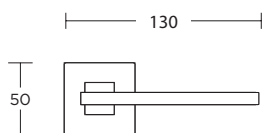

# 745 SERIES

S05 S04  
MAT NIKEL - ΧΡΩΜΙΟ  
MATT NICKEL - CHROME

ΥΛΙΚΟ / MATERIAL : ZAMAK

ΑΠΟΧΡΩΣΕΙΣ / COLORS

ΔΙΑΣΤΑΣΕΙΣ / DIMENSIONS

S19 MAT ΜΑΥΡΟ - S04 ΧΡΩΜΙΟ  
S19 MATT BLACK - S04 CHROME

ΤΥΠΟΙ / TYPES

ΠΙΣΤΟΠΟΙΗΣΕΙΣ / CERTIFICATIONS