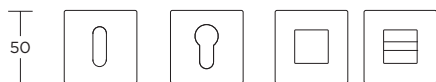

# 745 SERIES

S05 S04  
MAT NIKEL - ΧΡΩΜΙΟ  
MATT NICKEL - CHROME

ΥΛΙΚΟ / MATERIAL : ZAMAK

ΑΠΟΧΡΩΣΕΙΣ / COLORS

ΔΙΑΣΤΑΣΕΙΣ / DIMENSIONS

S19 MAT ΜΑΥΡΟ - S04 ΧΡΩΜΙΟ  
S19 MATT BLACK - S04 CHROME

ΤΥΠΟΙ / TYPES

ΠΙΣΤΟΠΟΙΗΣΕΙΣ / CERTIFICATIONS