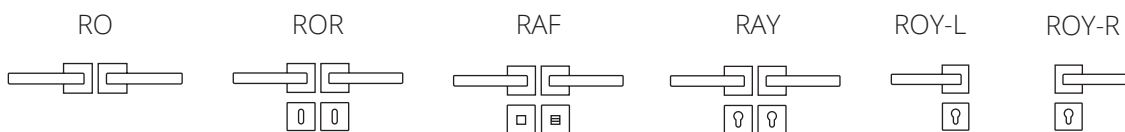

# 745 SERIES

S05 S04  
MAT NIKEL - ΧΡΩΜΙΟ  
MATT NICKEL - CHROME

ΥΛΙΚΟ / MATERIAL : ZAMAK

ΑΠΟΧΡΩΣΕΙΣ / COLORS

ΔΙΑΣΤΑΣΕΙΣ / DIMENSIONS

S19 MAT ΜΑΥΡΟ - S04 ΧΡΩΜΙΟ  
S19 MATT BLACK - S04 CHROME

ΤΥΠΟΙ / TYPES

ΠΙΣΤΟΠΟΙΗΣΕΙΣ / CERTIFICATIONS